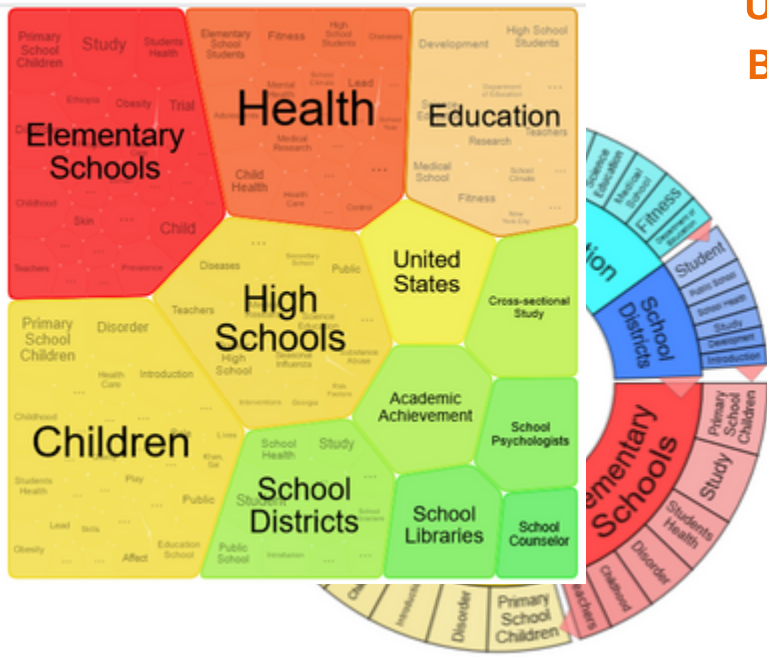

GALE EN EL AULA

Usted trabaja incansablemente para mejorar el pensamiento crítico de sus estudiantes y sus habilidades para el futuro. Gale proporciona contenido esencial alineado con el plan de estudios y con herramientas que le permite apoyar a sus estudiantes y progresar a todos sus usuarios. Juntos, podemos fomentar un entorno en el que prosperen tanto las instituciones como los estudiantes.

AUTENTICACION SSO

Validar a sus usuarios en un sistema fácil, rápido y seguro, usando los recursos de la institución, fideliza al usuario y permite optimizar recursos.

USE MINERIA DE DATOS PARA BÚSQUEDAS MÁS EFICIENTES

Nuestro algoritmo único analiza frecuencia de términos en los resultados y estos son graficados termicamente brindando acceso rápido y directo a lo que realmente está buscando, descubre términos ocultos y permite análisis cuantitativo.