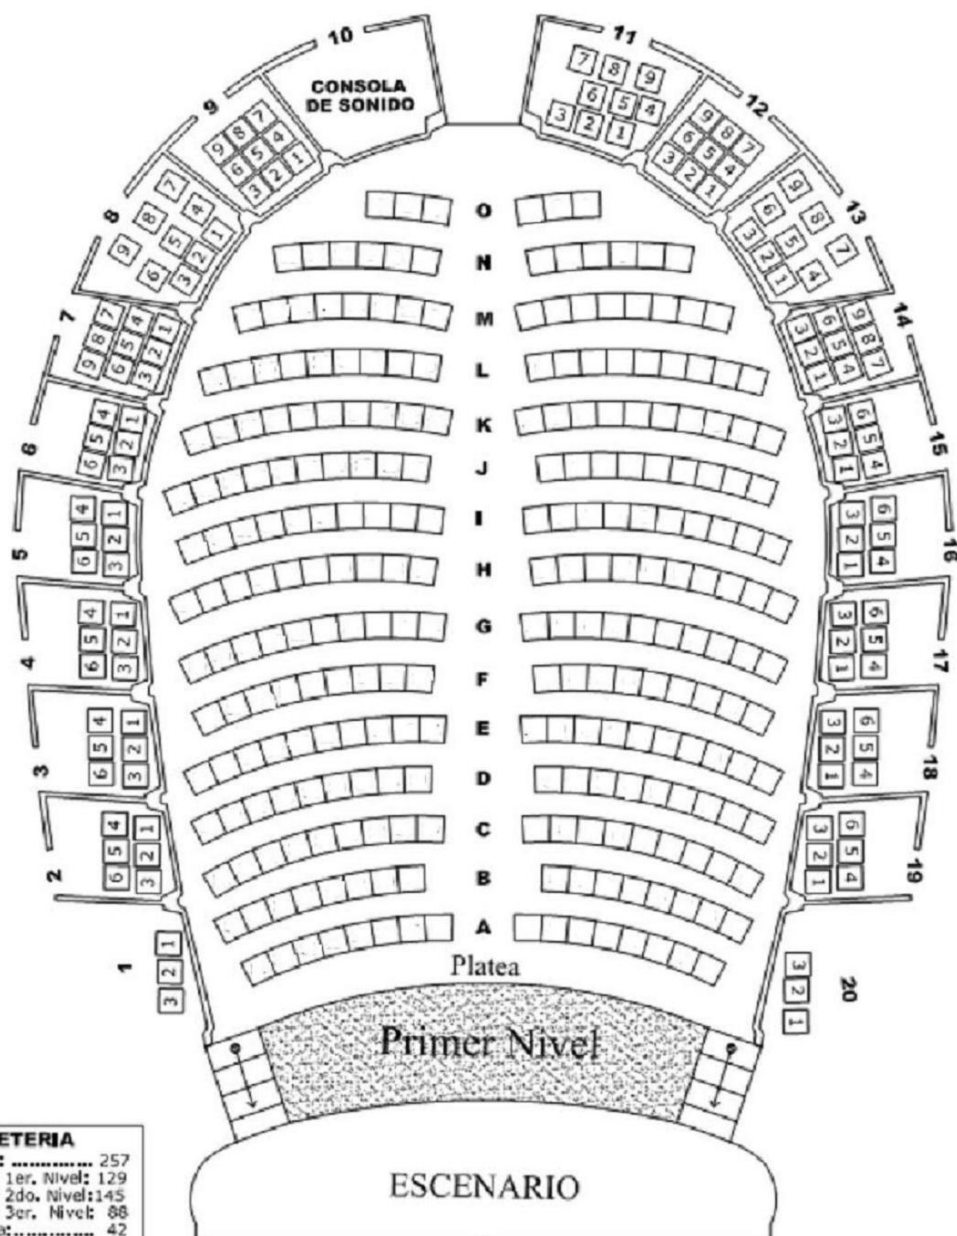

Teatro Heredia

Adolfo Mejía

SILLETERIA	
Platea:	257
Palcos 1er. Nivel:	129
Palcos 2do. Nivel:	145
Palcos 3er. Nivel:	88
Galerías:	42
TOTAL #.	661

SILLETERIA PRIMER NIVEL

ESTADO ACTUAL

ESTADO ACTUAL

Dibujó: JAIVER JIMENEZ
Fecha: Mayo 28 del 2009